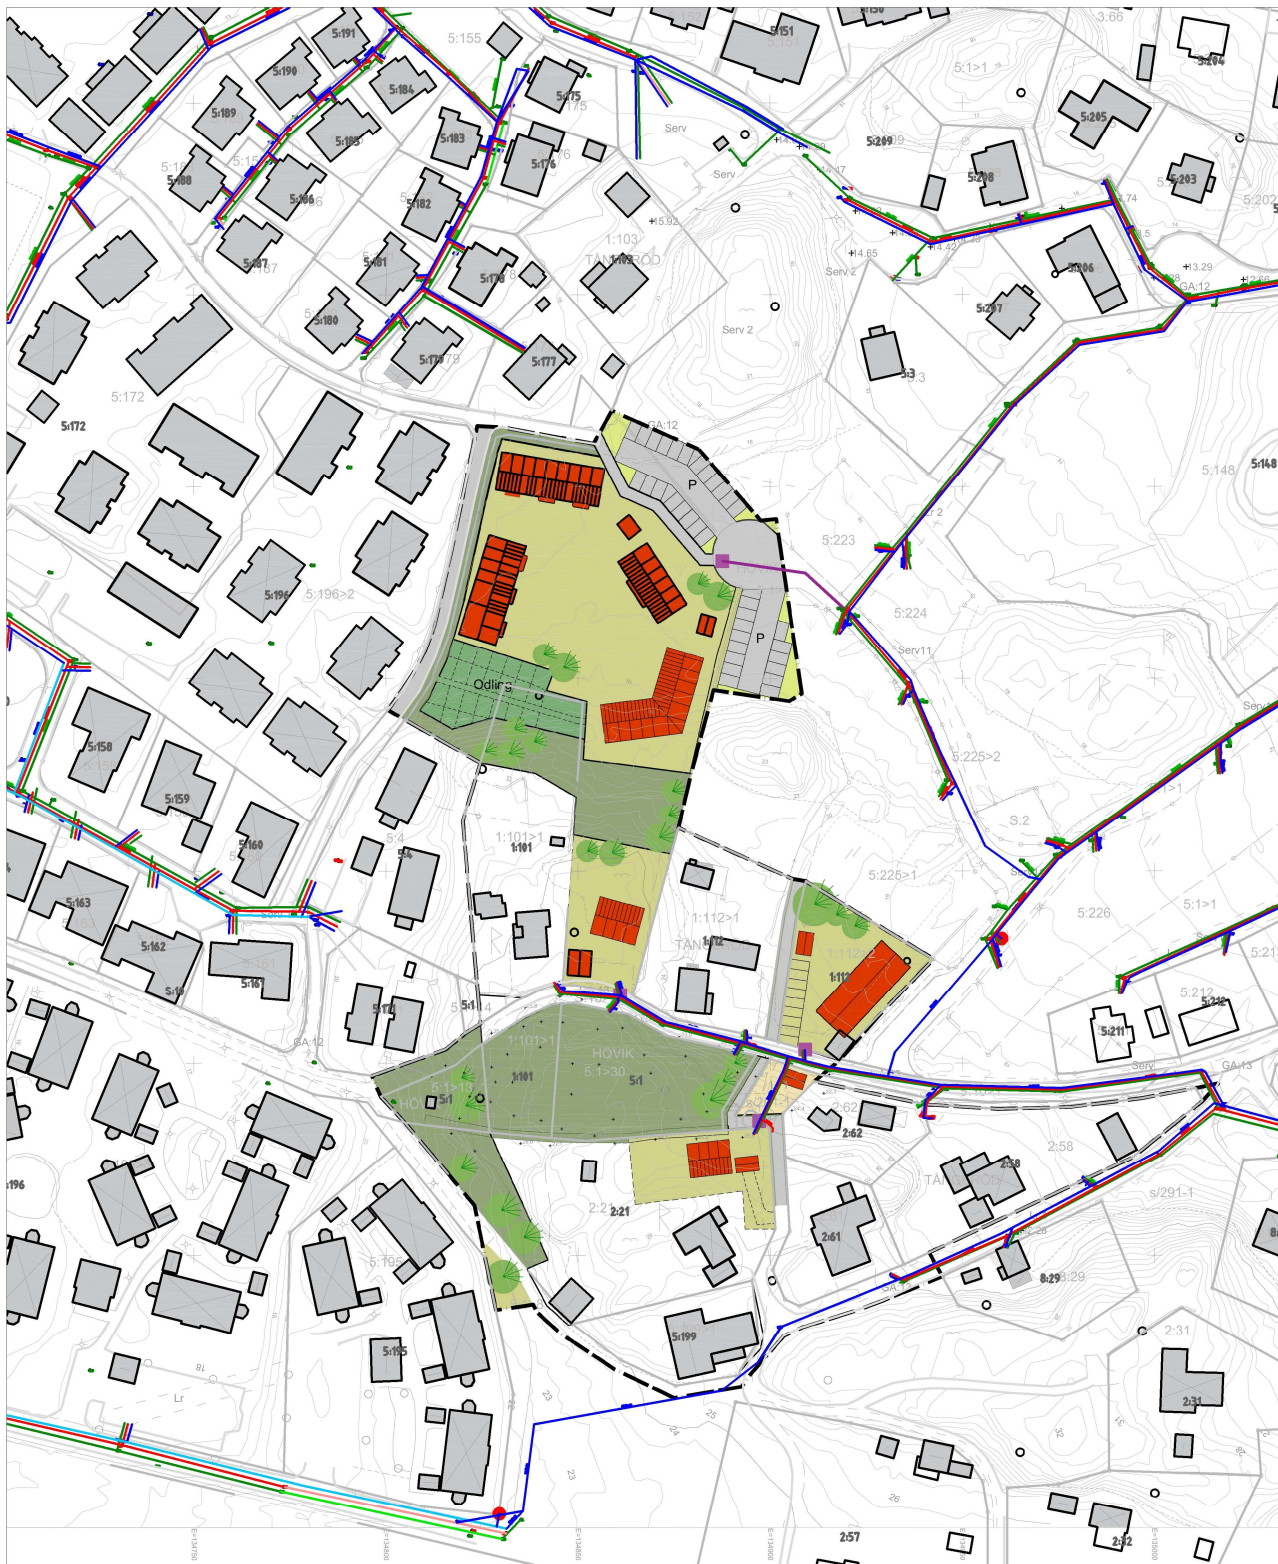

Bilaga 1 - Översiktskarta

● BRANDPOST
■ ANSLUTNINGSPUNKT
— DRICKSVATTEN
— SPILL
— DAGVATTEN
— NY LEDNING

NORR

0 m 50 m 100 m